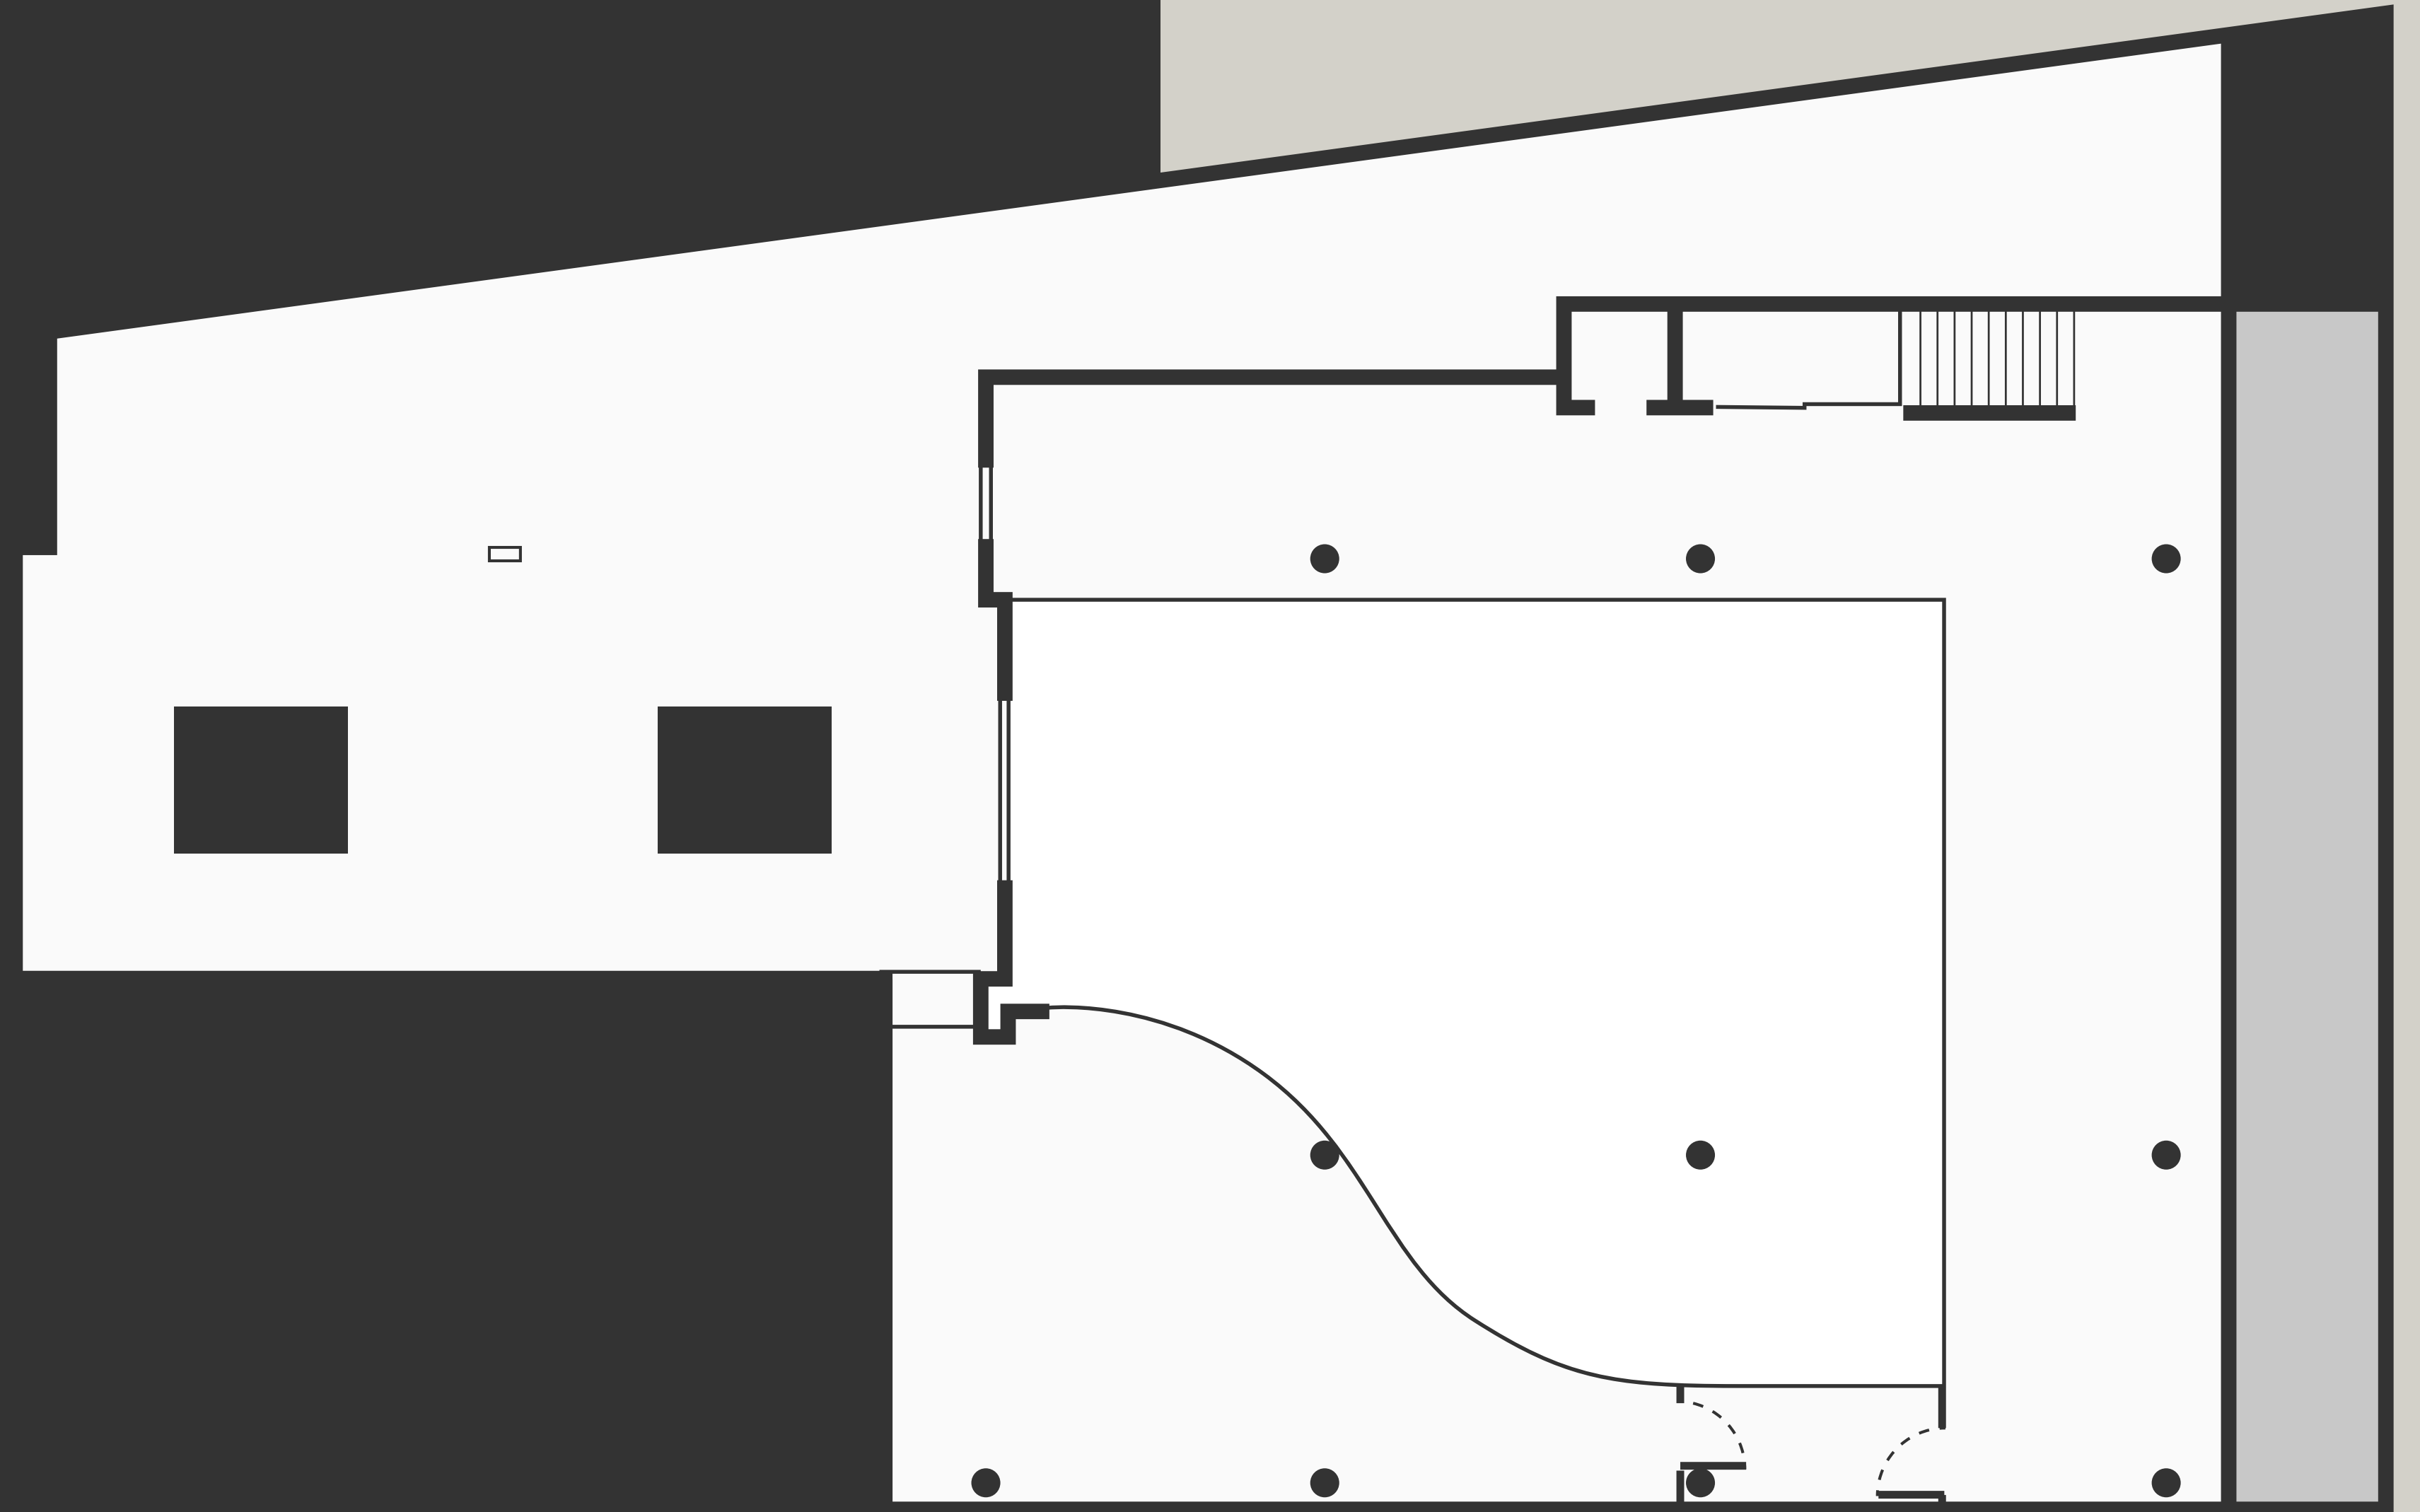

Rooftop

|| PLANTA BAIXA

ACESSO PELO
SALÃO PRINCIPAL

DAS
HAUS