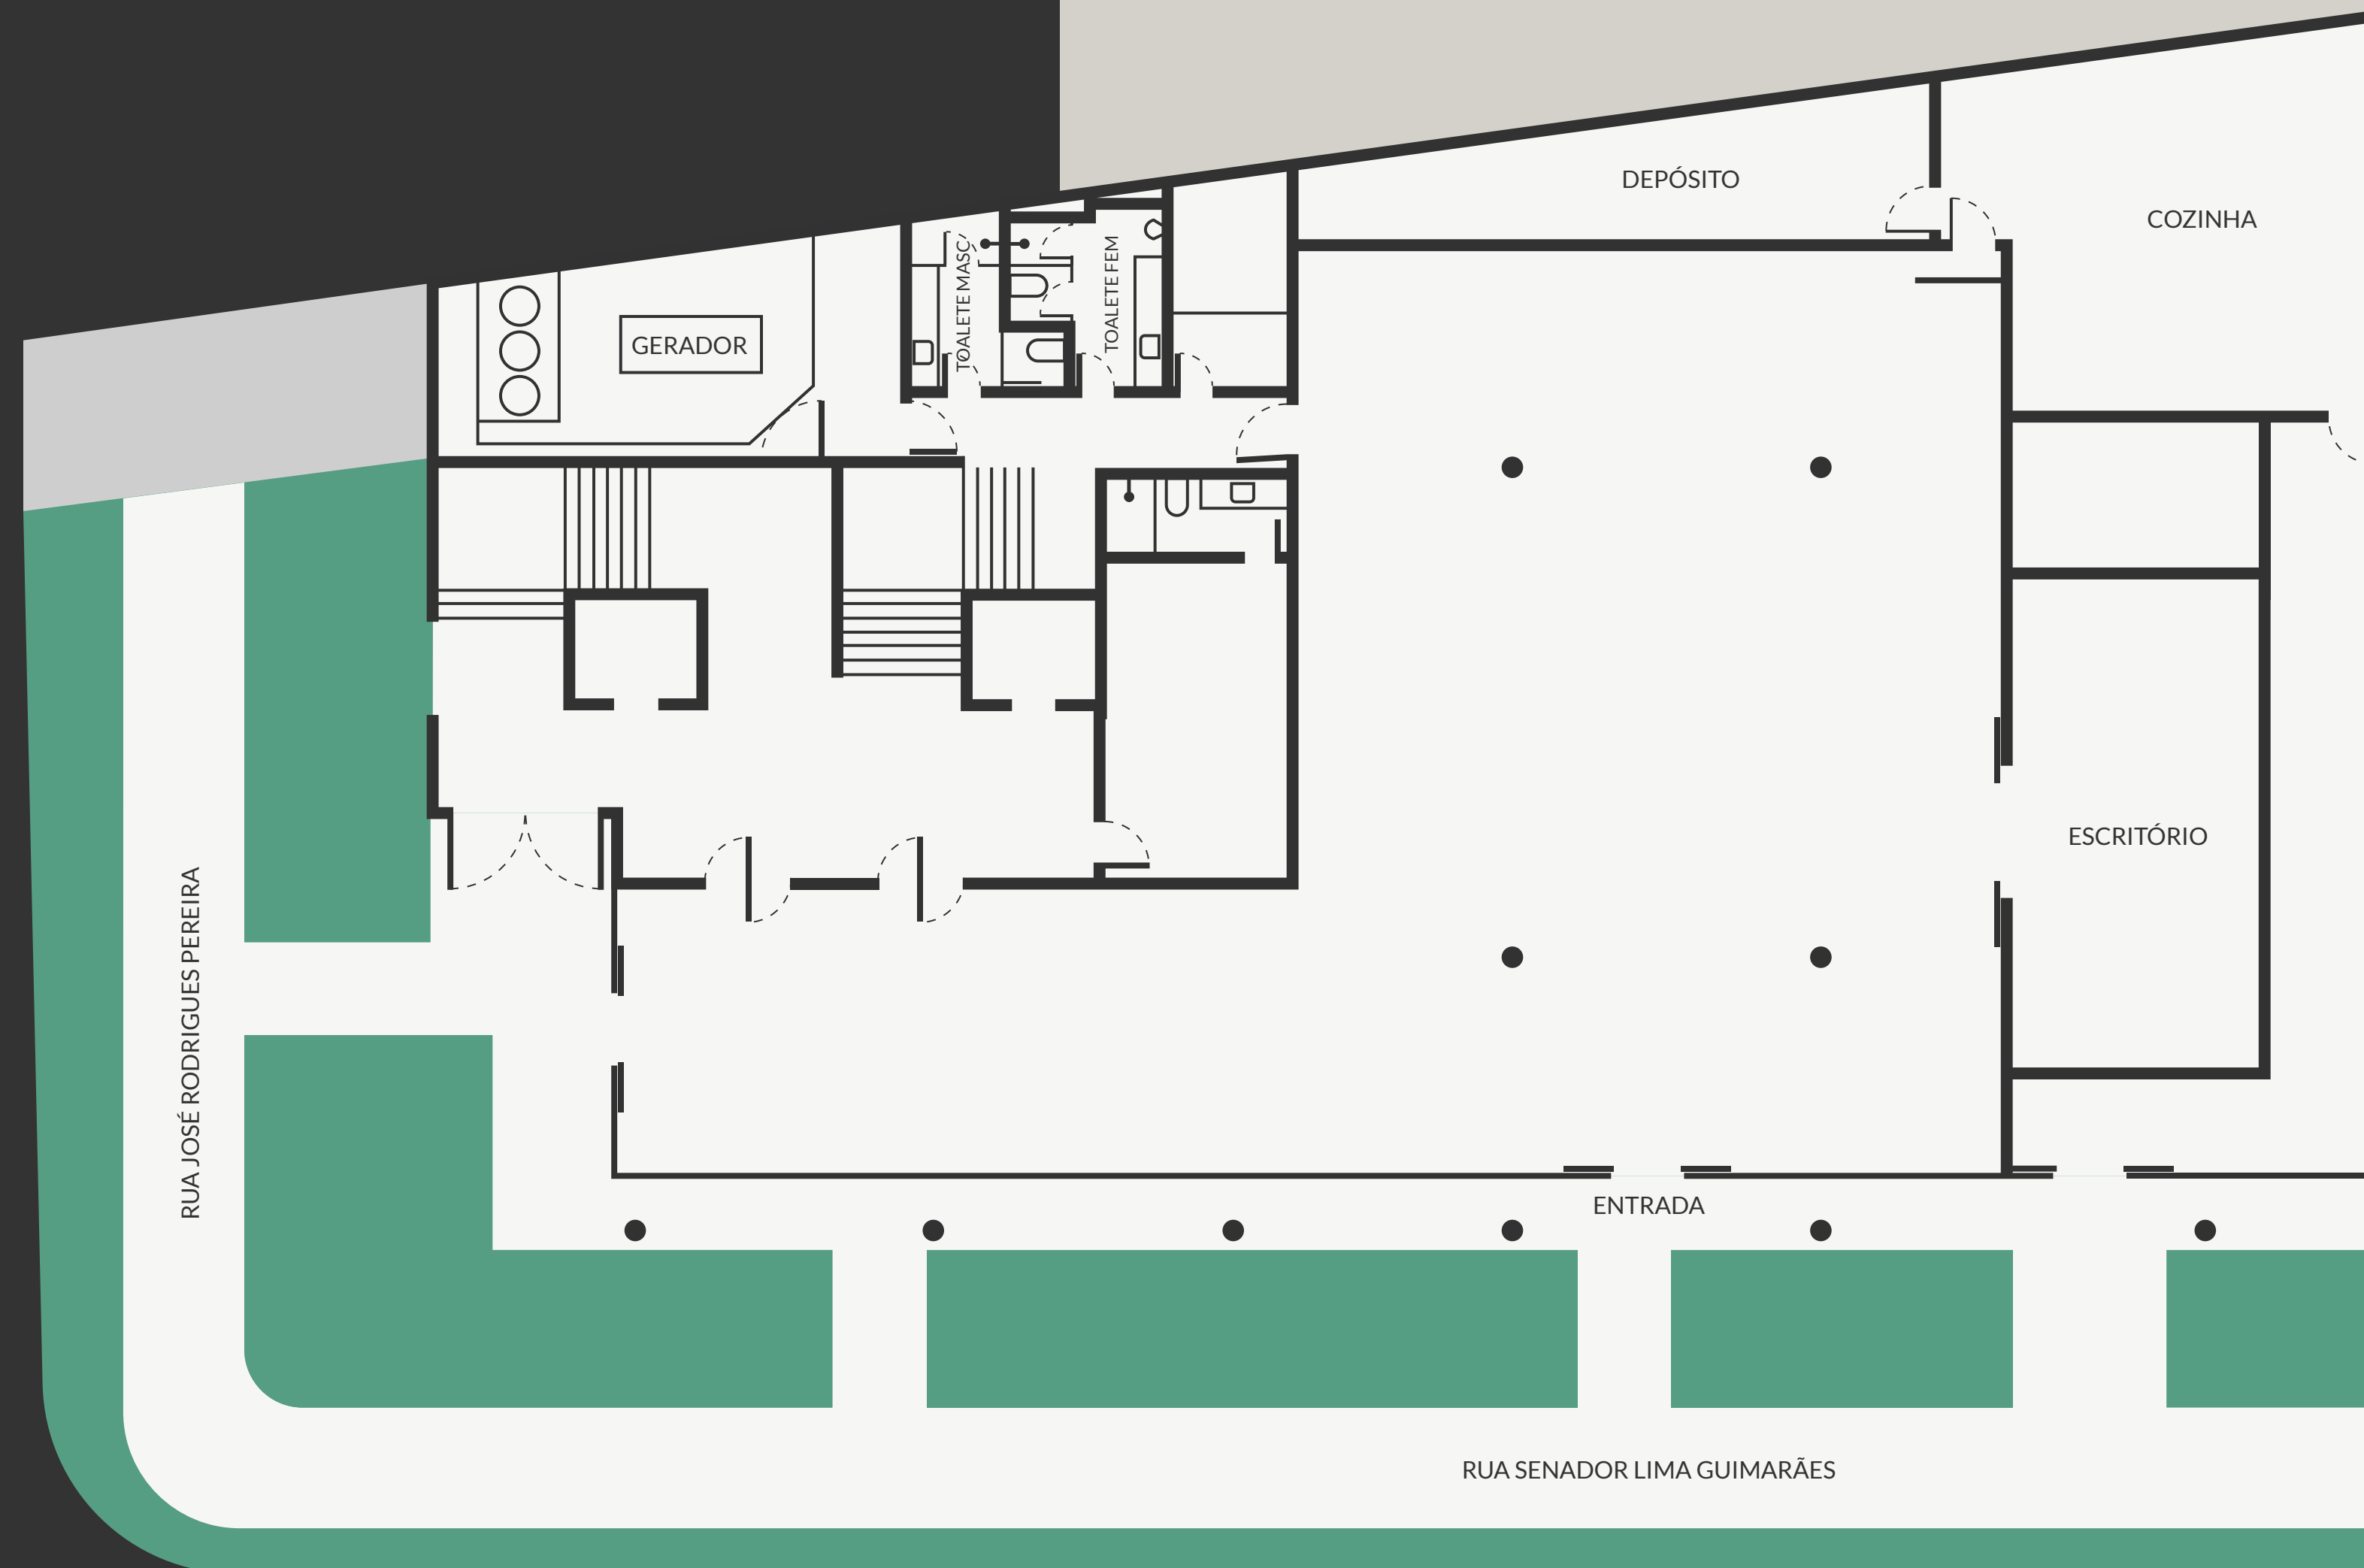

Salão Principal

- **Duas opções de entrada:** pela Rua José Rodrigues Pereira ou Rua Senador Lima Guimarães, 295a;
- **Área de 472,5m²:** mezanino (170m²) + varanda com teto de vidro (82,50m²) + salão (220m²);
- **Pé direito com 5,87m;**
- **Toaletes masculino e feminino com 7 cabines cada;**
- **Toaletes masculino e feminino para portadores de necessidades especiais;**
- **02 profissionais com material de limpeza para higienização dos toaletes;**
- **Parede de vidro com vista para a cidade;**
- **Tomadas 110w e 220w;**
- **Internet wi-fi banda larga 200Mb (para transmissões e acessos múltiplos é necessária a contratação de link dedicado);**

Salão Principal

- **Estrutura para projetor aéreo;**
- **Varanda anexa com teto de vidro e linda vista da cidade - área de 82,5m²;**
- **Mezanino com parapeito de vidro;**
- **Rooftop com jabuticabeiras e 2 mesas comunitárias com banquetas (perfeito para um happy hour);**
- **Cozinha equipada com fogão industrial, coifa, tanque de gelo e cortina de ar nas portas;**
- **Ar condicionado Central;**
- **Tratamento acústico;**
- **Estrutura de boate aérea completa com iluminação e sonorização;**
- **Palco carpetado de preto medindo 3mx2mx25cm de altura;**
- **Limpeza do salão antes e após o evento.**

Salão Principal

PLANTA BAIXA

Mesa Redonda
|| Round Table

18 de 1,40m de diâmetro
com 10 lugares = 180 pax

Formato em "U"
|| U-Shaped Layout

sem mesas: 80pax,
com mesas: 50 pax

Espinha de Peixe
|| Herringbone