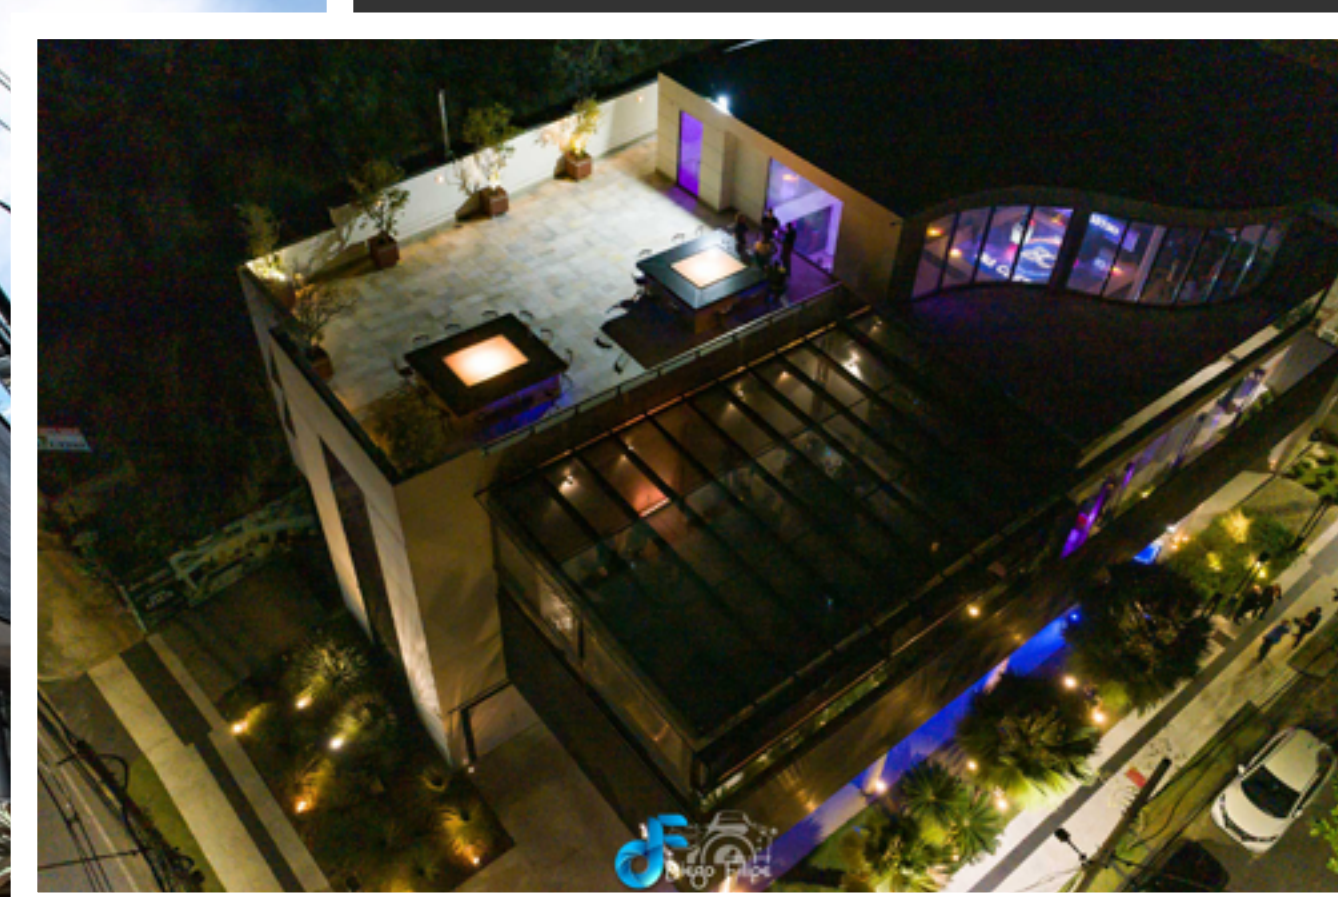

DAS HAUS

O Das Haus é um espaço que foi construído para receber todo tipo de evento. Um prédio de 4 andares, com uma arquitetura clean e moderna, área coberta e externa, emoldurado pela Serra do Curral, possui toda a estrutura e a qualidade para que seu evento seja um sucesso.

Se a exclusividade é o que procura, aqui você tem a opção de alugar o prédio todo, ou se o objetivo é um orçamento enxuto, talvez apenas o térreo o atenda. De toda forma, o nosso custo/benefício é excelente e estamos a postos para atendê-lo da melhor maneira possível.