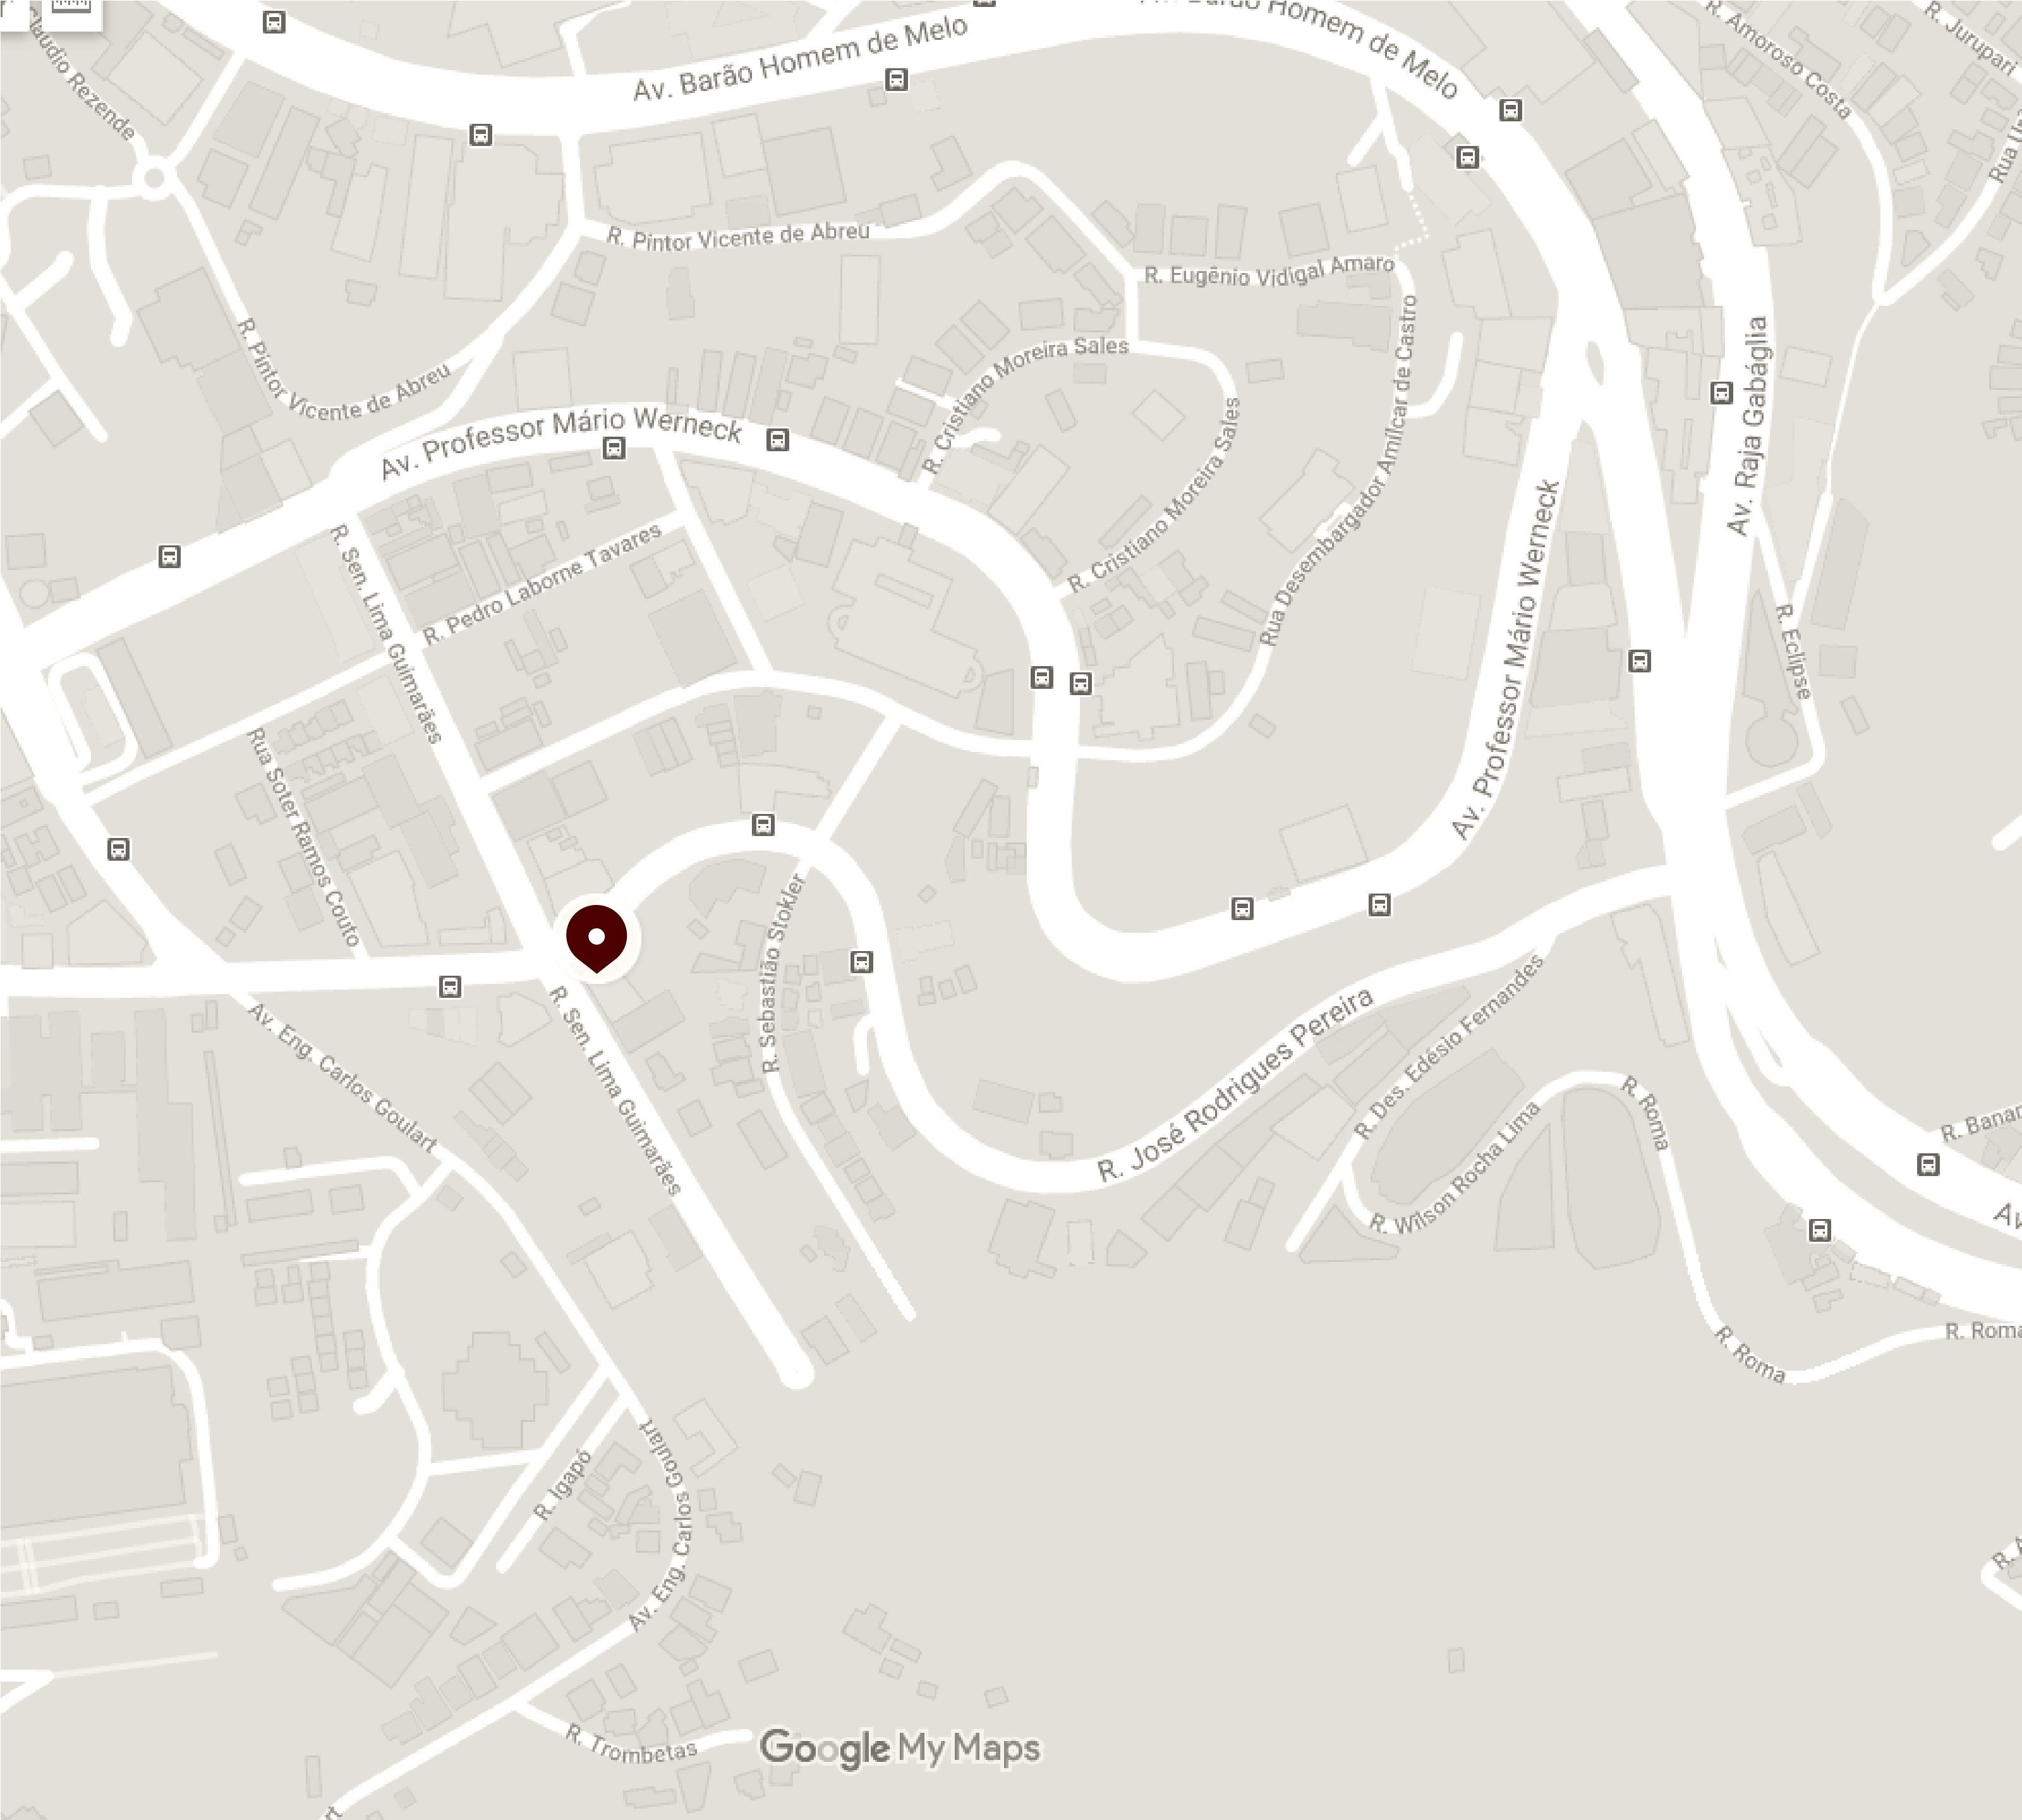

dashouseventos.com.br
@dashouseventos

Contato

corporativo@dashouseventos.com.br ou
comercial@dashouseventos.com.br
31 98313-1979

Localização

R. José Rodrigues Pereira, 739
Buritis . Belo Horizonte . MG