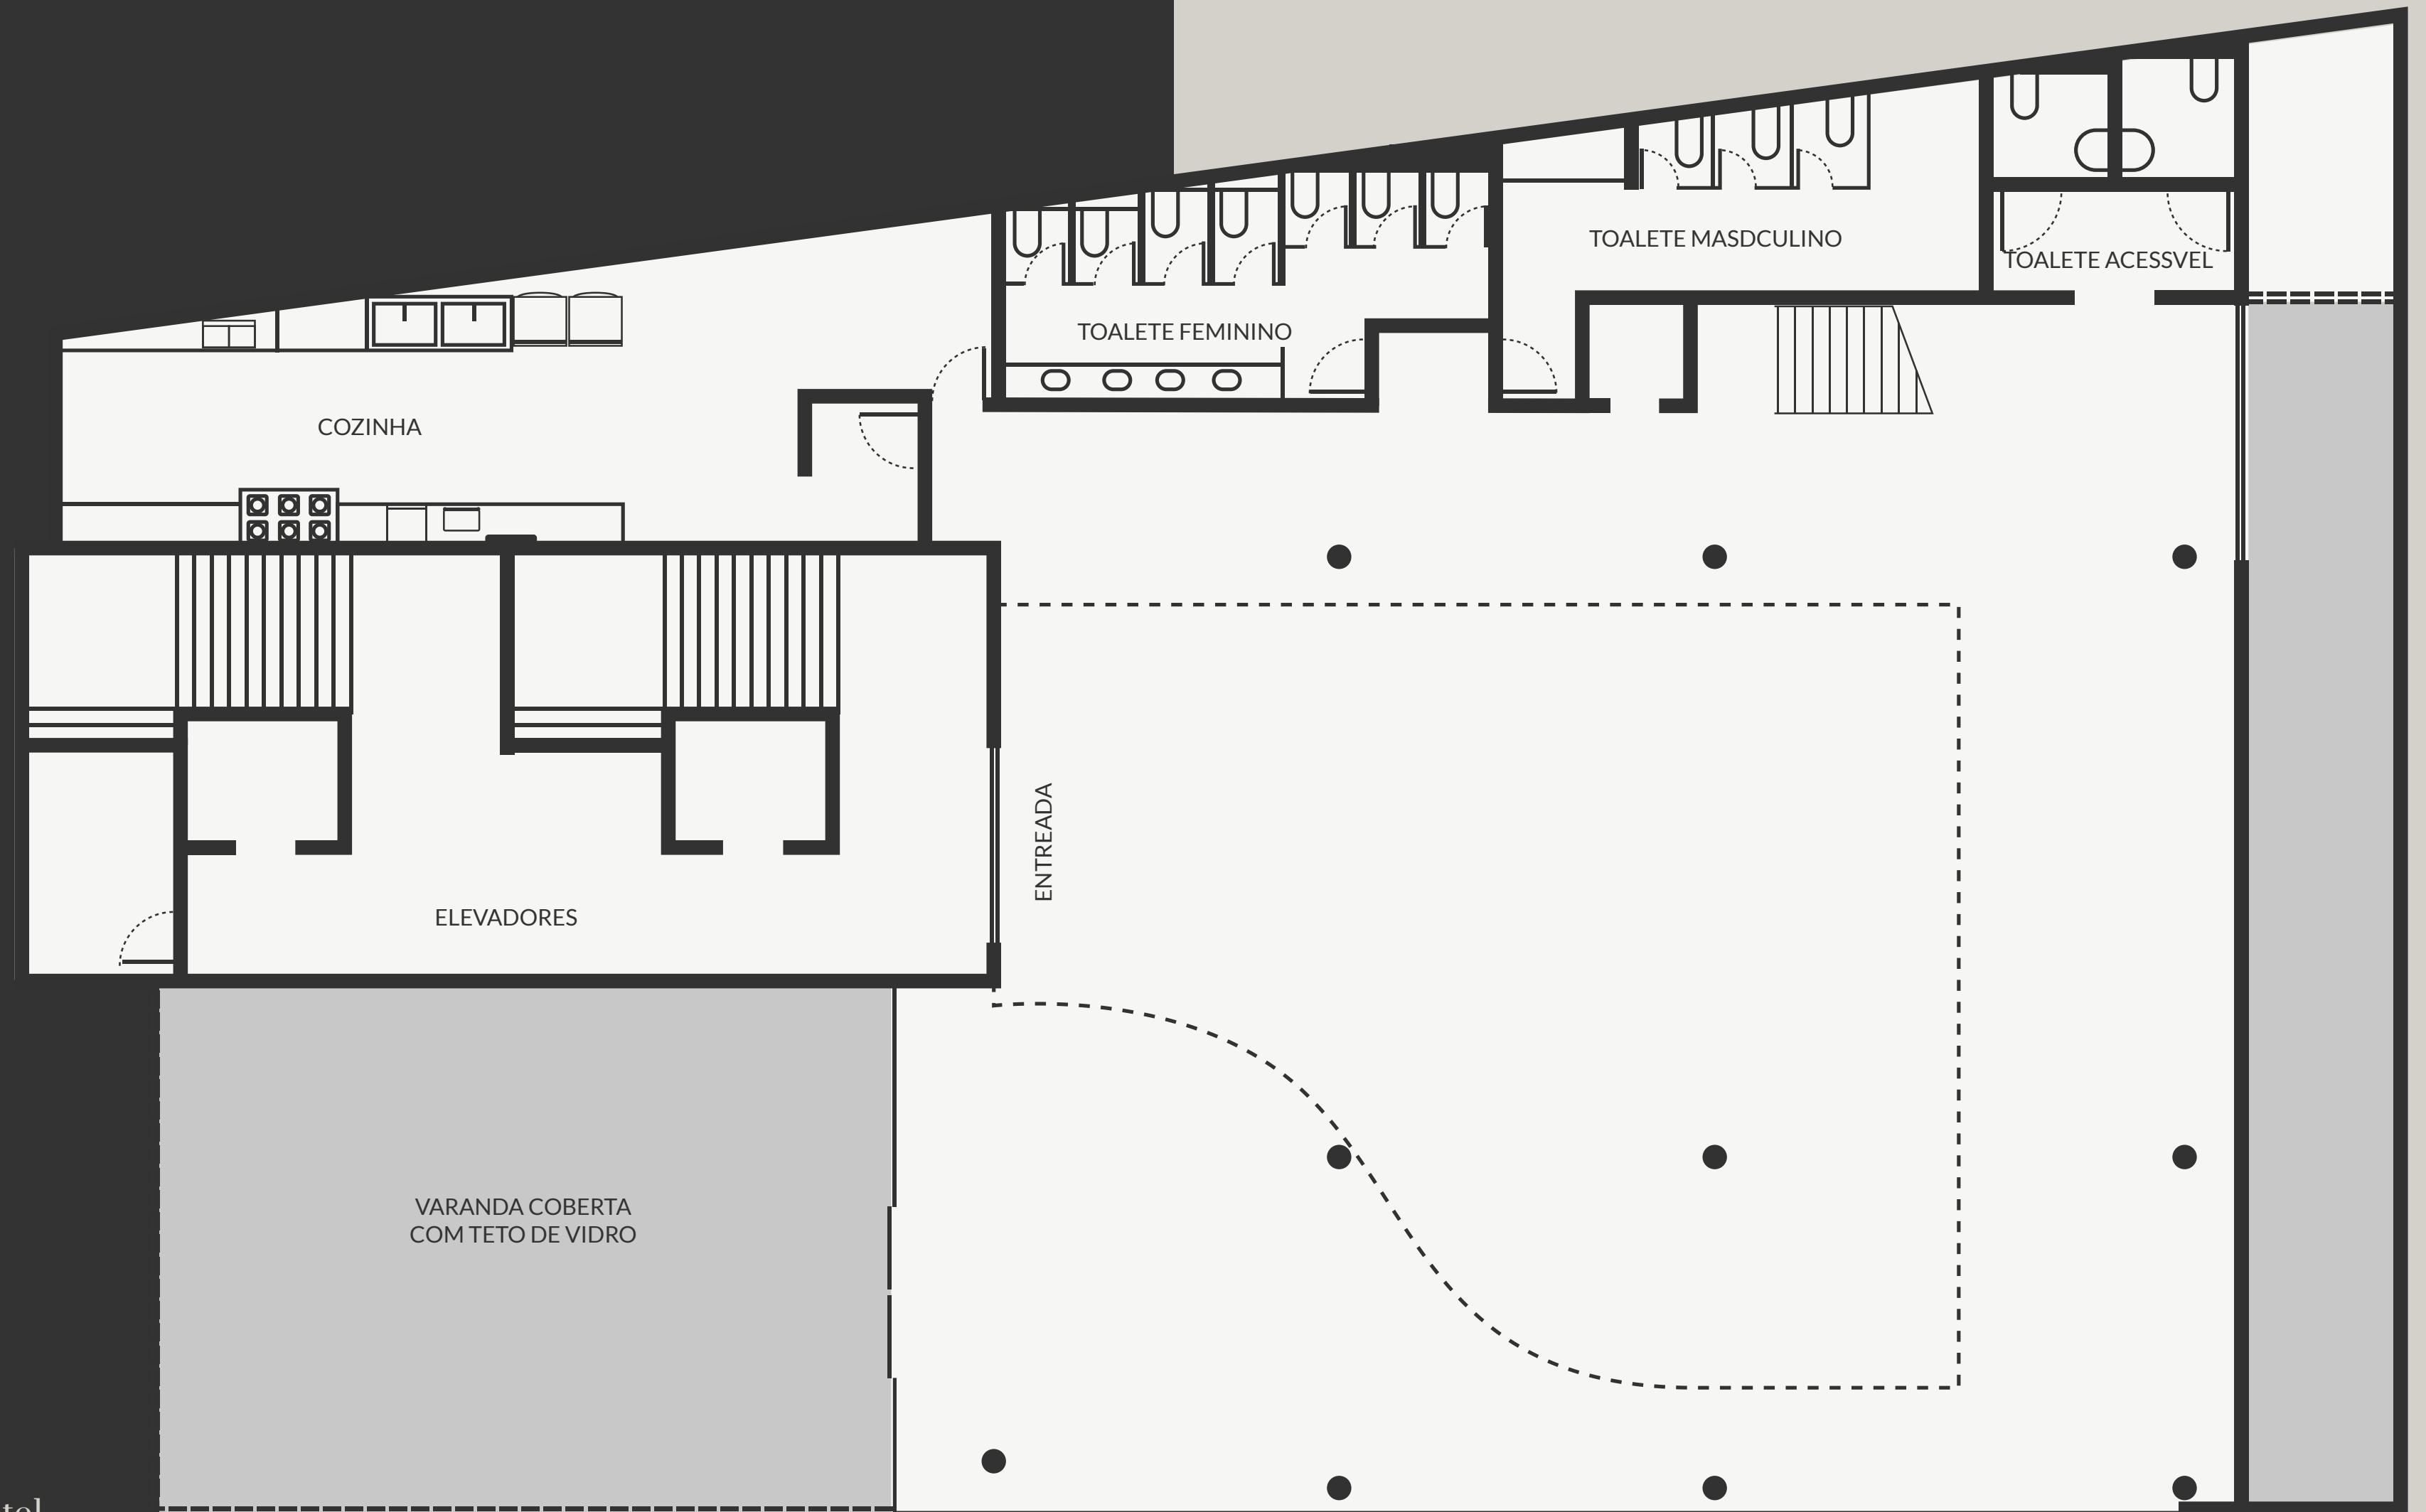

Salão Principal

PLANTA BAIXA

Mesa Redonda
|| Round Table

18 de 1,40m de diâmetro
com 10 lugares = 180 pax

Formato em "U"
|| U-Shaped Layout

sem mesas: 80pax,
com mesas: 50 pax

Espinha de Peixe
|| Herringbone

170 pax

Escolar
|| Classroom

90 pax

Auditório
|| Auditorium

280 pax

Social
|| Social

450 pax

Coquetel
|| Cocktail

599 pax