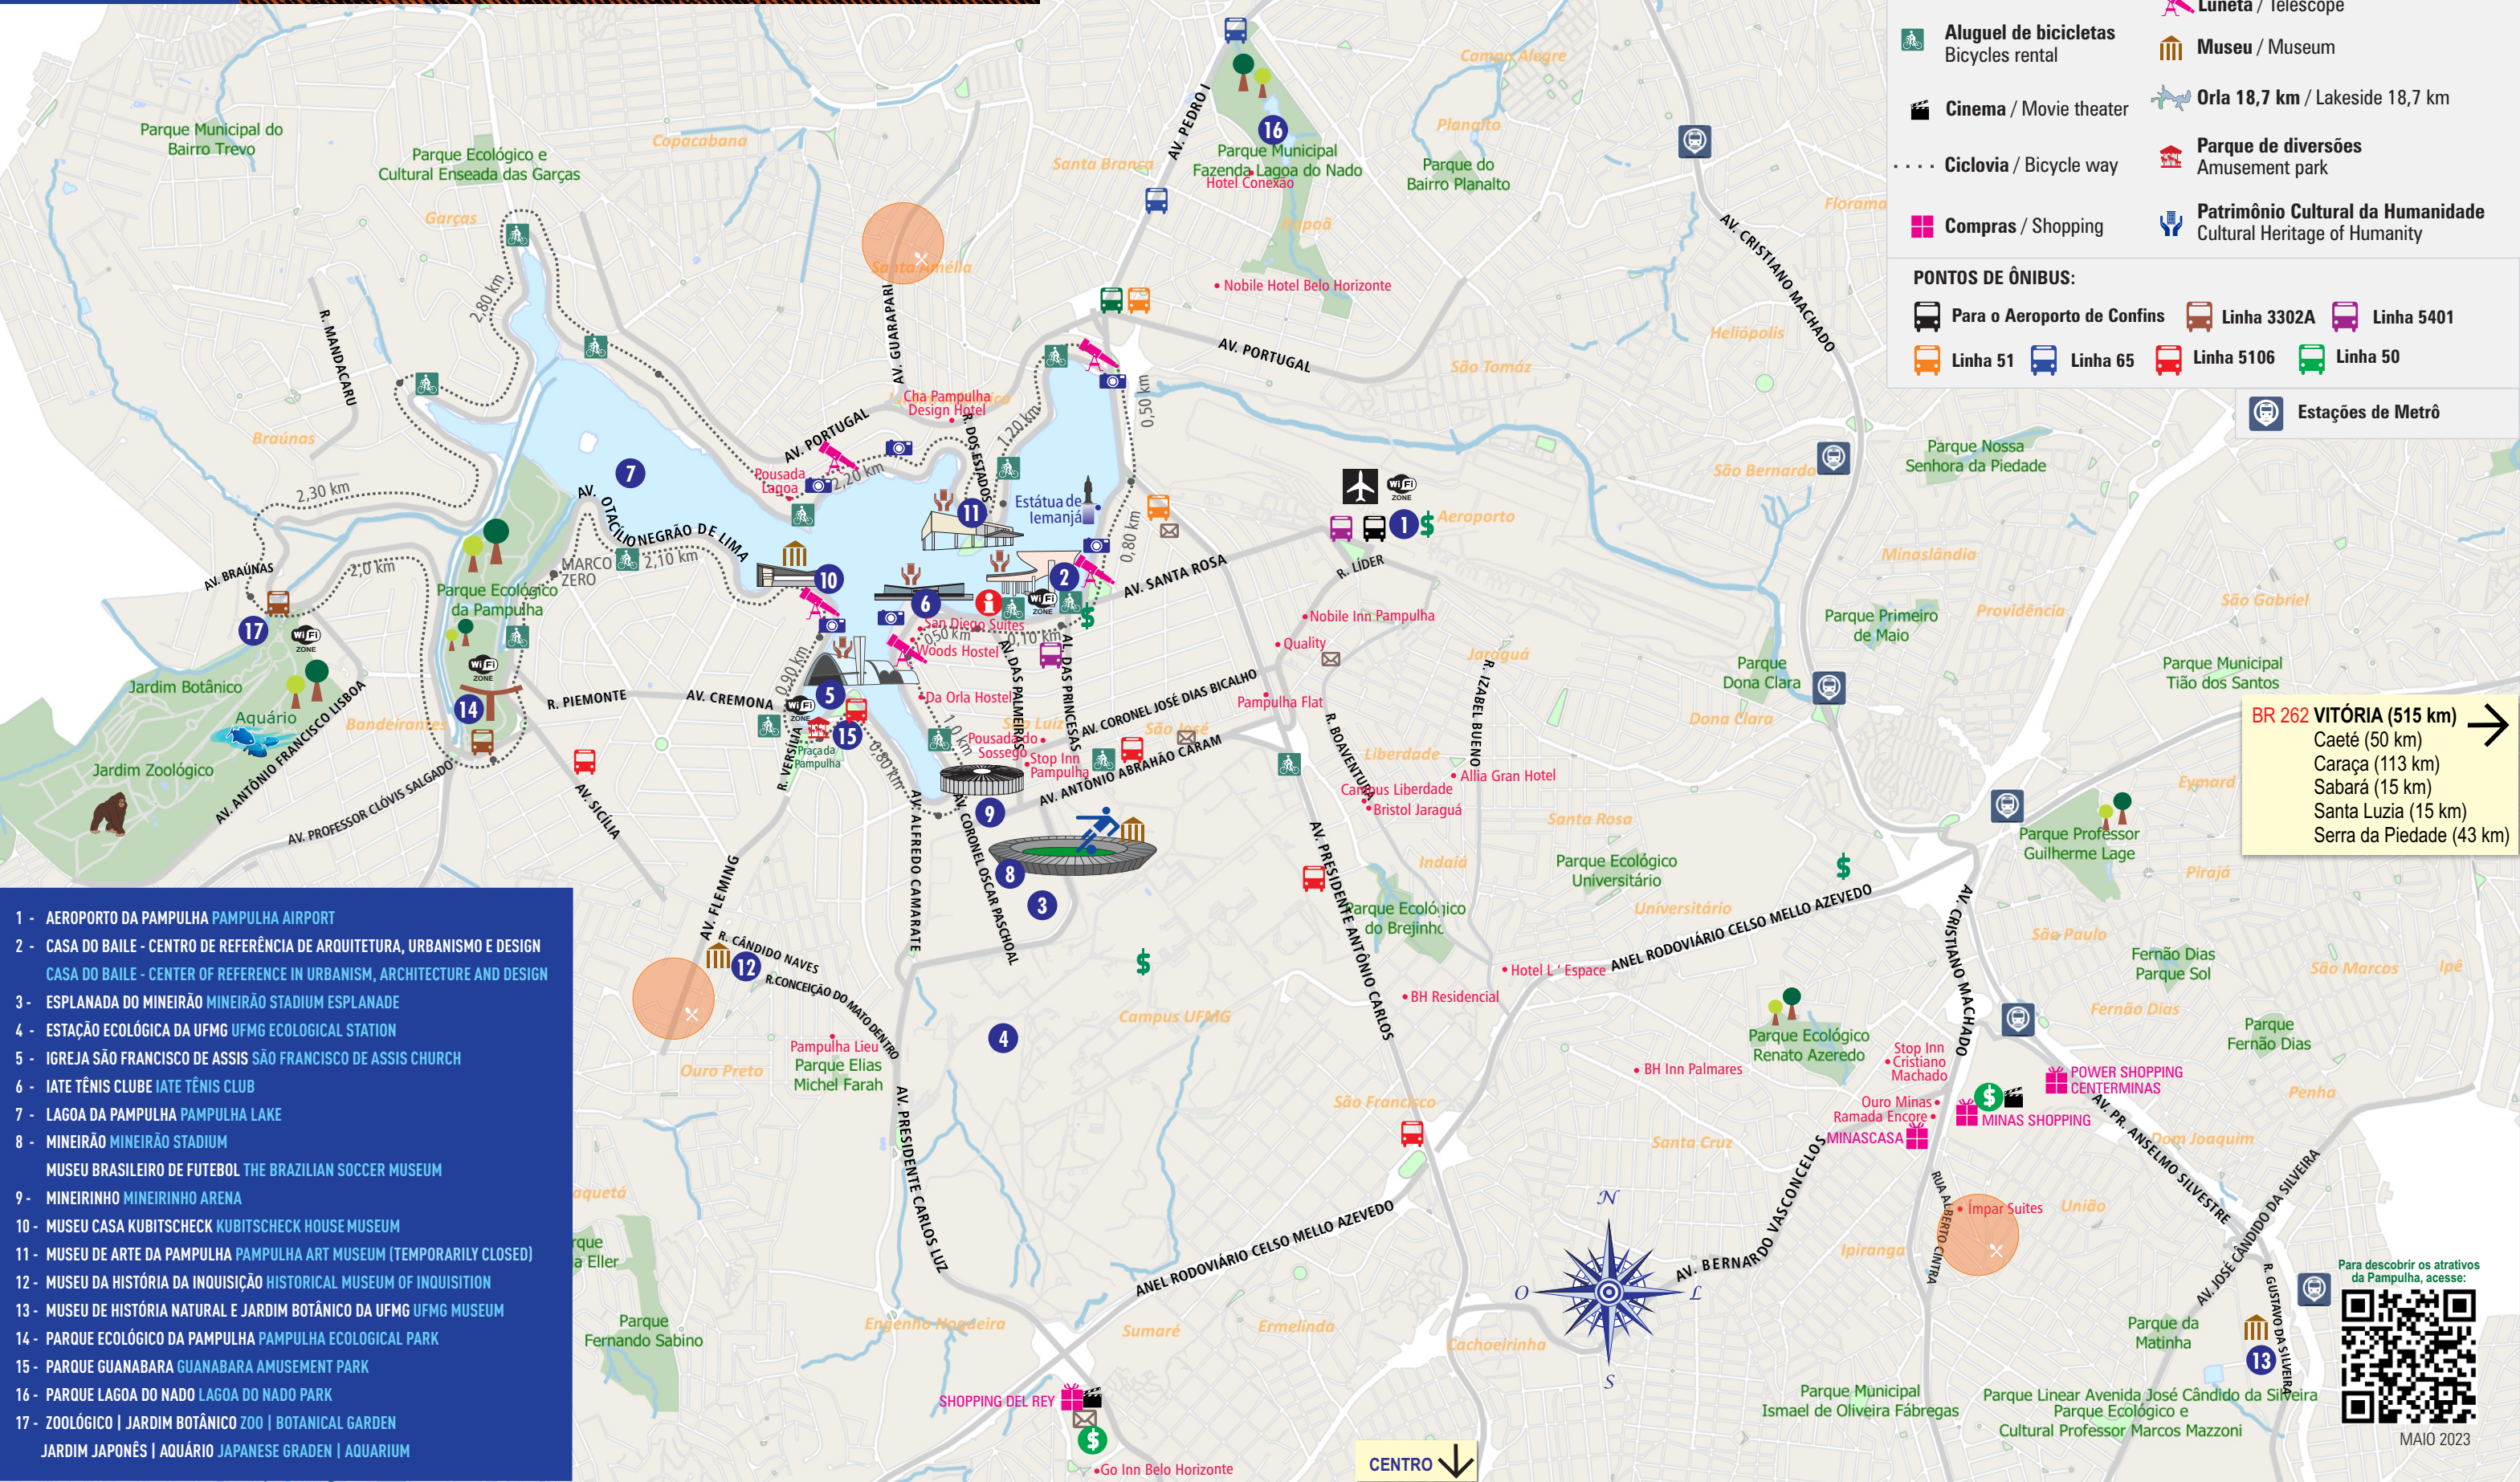

**AEROPORTO INTERNACIONAL (30 km)**  
**CIDADE ADMINISTRATIVA (7 km)**  
Lagoa Santa (30 km)  
Gruta da Lapinha (44 km)  
Serra do Cipó (90 km)

PAMPULHA

- Agência de câmbio / Currency exchange
- Área de livre acesso à internet / Free Wi-Fi
- Área gastronômica / Gastronomic district
- Caixa eletrônico / ATM
- Aluguel de bicicletas / Bicycles rental
- Cinema / Movie theater
- Ciclovía / Bicycle way
- Compras / Shopping
- Correios / Post office
- Futebol / Football
- Hospedagem / Places to stay
- Informação turística / Tourist information
- Mirante / Viewpoint
- Luneta / Telescope
- Museu / Museum
- Orla 18,7 km / Lakeside 18,7 km
- Parque de diversões / Amusement park
- Patrimônio Cultural da Humanidade / Cultural Heritage of Humanity

- PONTOS DE ÔNIBUS:**
- Para o Aeroporto de Confins
  - Linha 3302A
  - Linha 5401
  - Linha 51
  - Linha 65
  - Linha 5106
  - Linha 50
- Estações de Metrô

**BR 262 VITÓRIA (515 km)** →  
Caeté (50 km)  
Caraça (113 km)  
Sabará (15 km)  
Santa Luzia (15 km)  
Serra da Piedade (43 km)