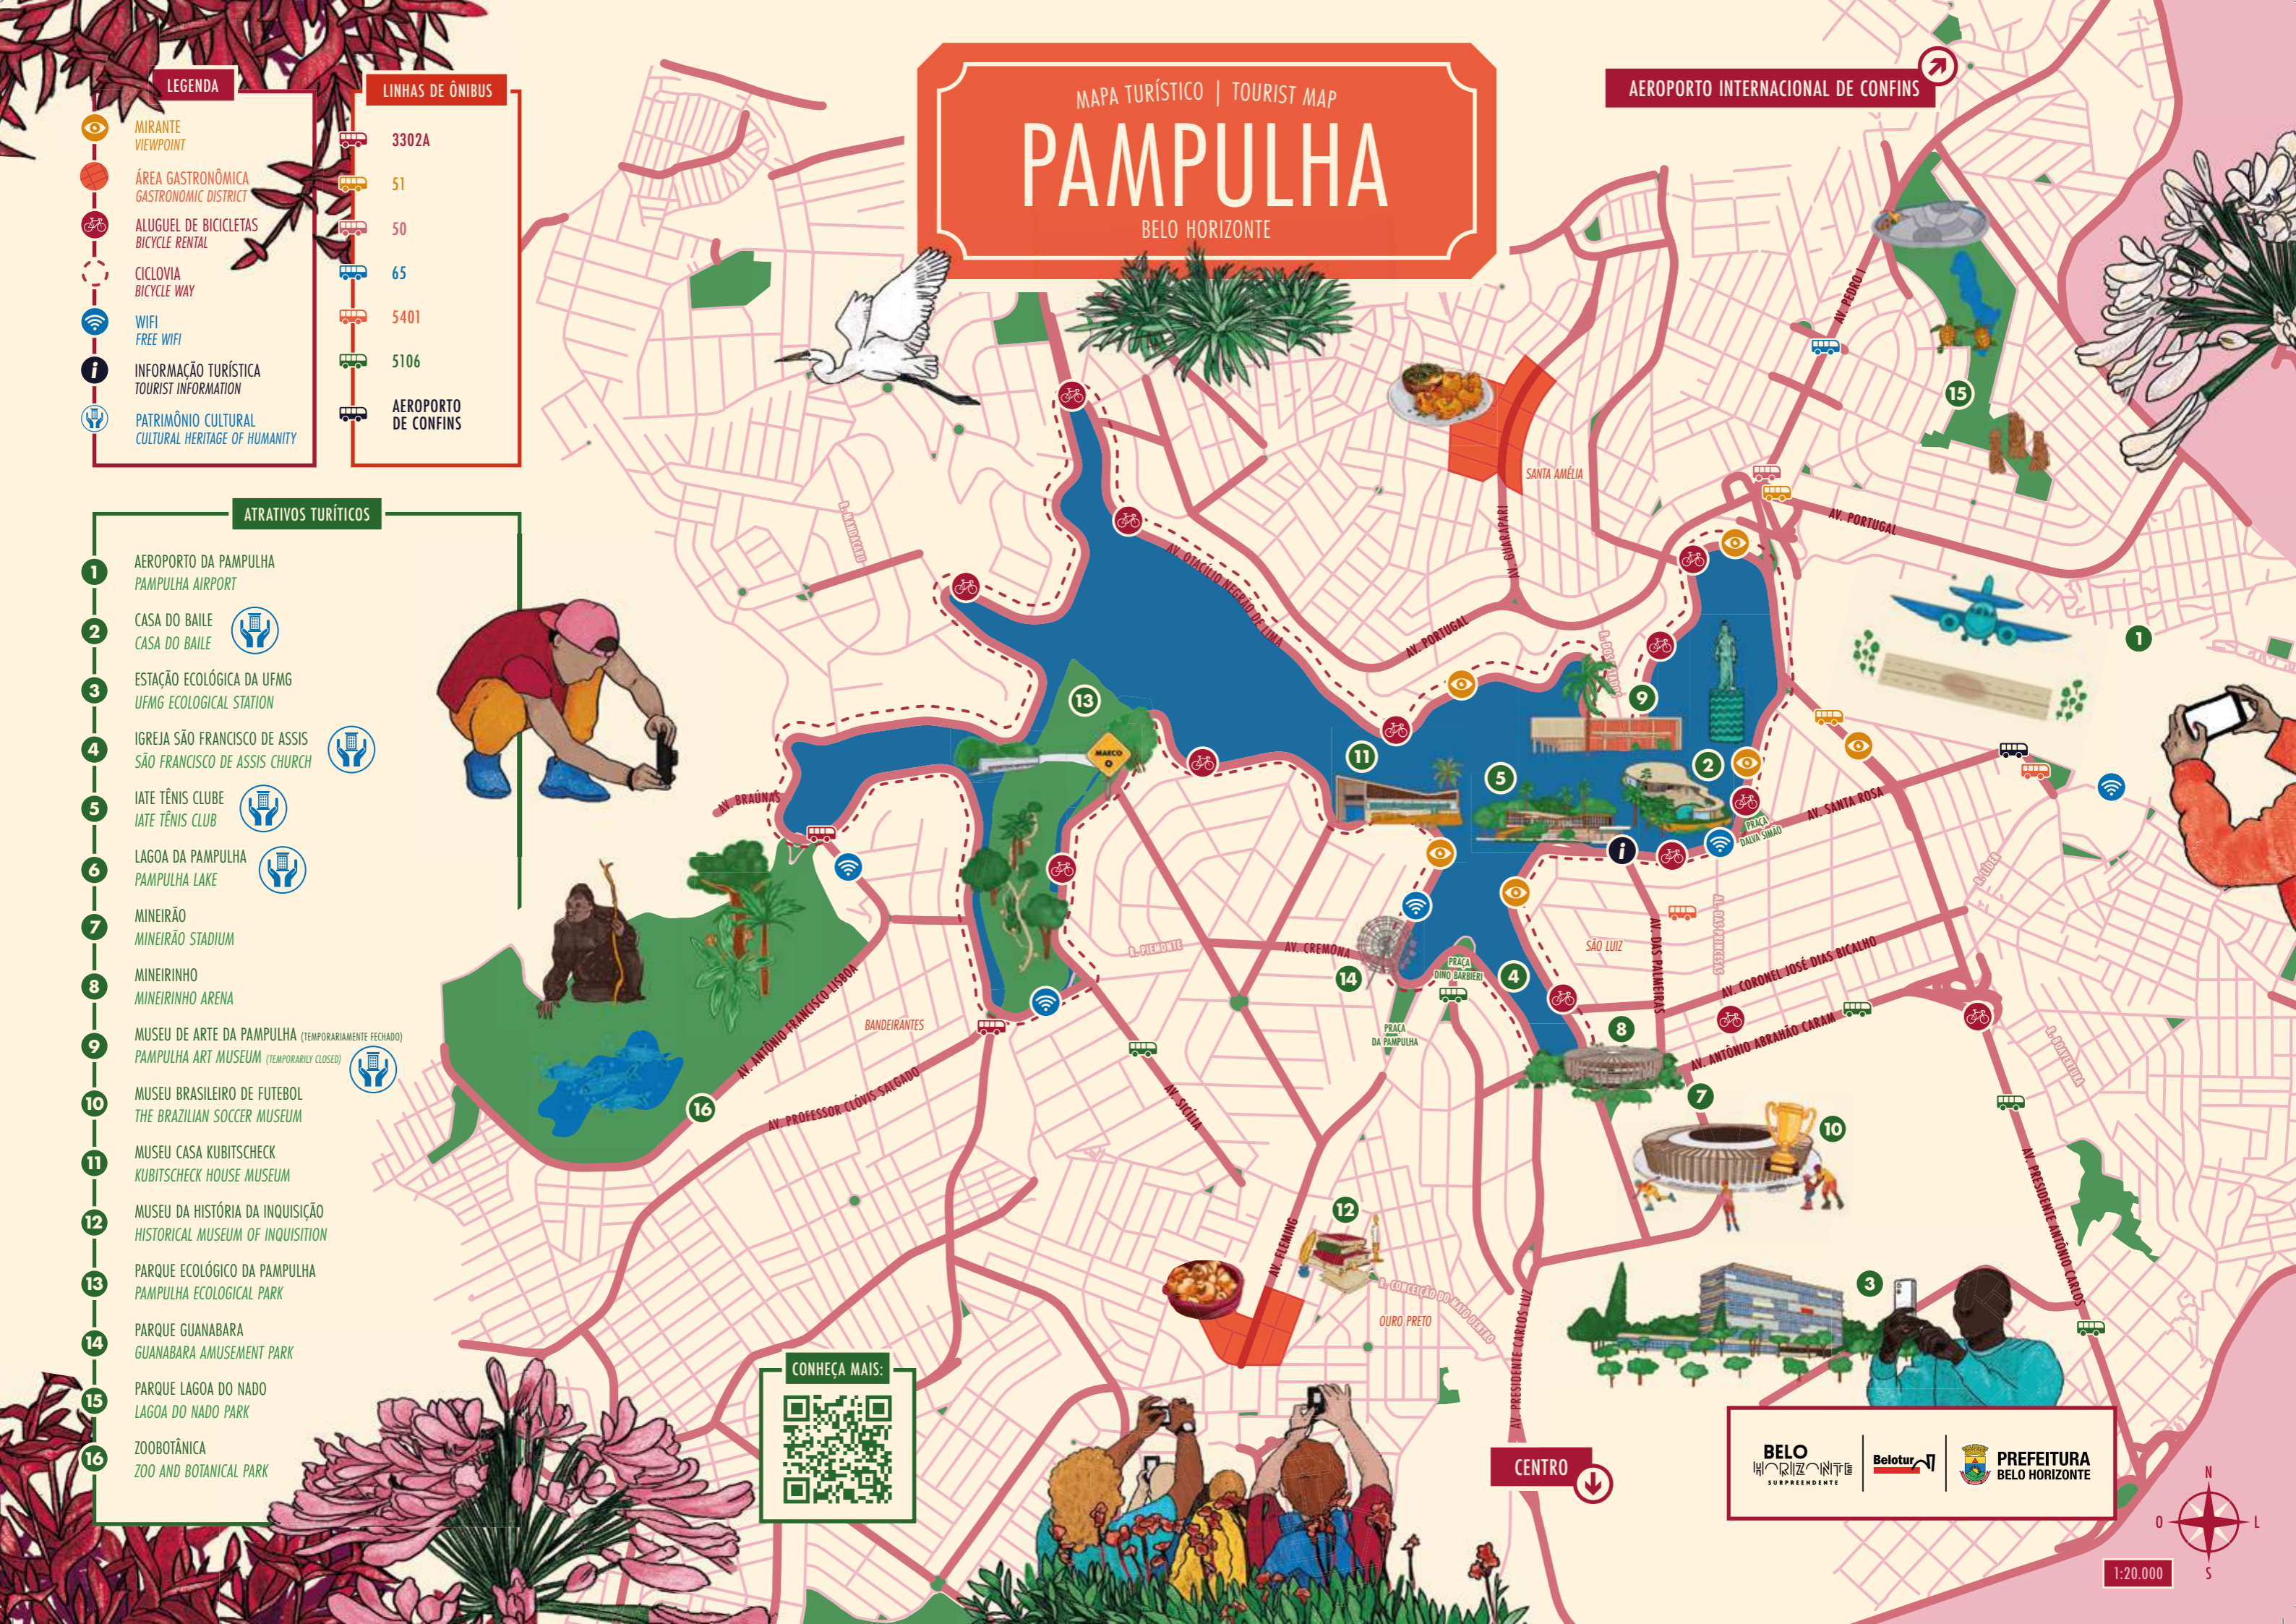

MAPA TURÍSTICO | TOURIST MAP

PAMPULHA

BELO HORIZONTE

AEROPORTO INTERNACIONAL DE CONFINES

CENTRO

- LEGENDA**
- MIRANTE
VIEWPOINT
 - ÁREA GASTRONÔMICA
GASTRONOMIC DISTRICT
 - ALUGUEL DE BICICLETAS
BICYCLE RENTAL
 - CICLOVIA
BICYCLE WAY
 - WIFI
FREE WIFI
 - INFORMAÇÃO TURÍSTICA
TOURIST INFORMATION
 - PATRIMÔNIO CULTURAL
CULTURAL HERITAGE OF HUMANITY

- LINHAS DE ÔNIBUS**
- 3302A
 - 51
 - 50
 - 65
 - 5401
 - 5106
 - AEROPORTO DE CONFINES

ATRATIVOS TURÍSTICOS

- 1 AEROPORTO DA PAMPULHA
PAMPULHA AIRPORT
- 2 CASA DO BAILE
CASA DO BAILE
- 3 ESTAÇÃO ECOLÓGICA DA UFMG
UFMG ECOLOGICAL STATION
- 4 IGREJA SÃO FRANCISCO DE ASSIS
SÃO FRANCISCO DE ASSIS CHURCH
- 5 IATE TÊNIS CLUBE
IATE TÊNIS CLUB
- 6 LAGOA DA PAMPULHA
PAMPULHA LAKE
- 7 MINEIRÃO
MINEIRÃO STADIUM
- 8 MINEIRINHO
MINEIRINHO ARENA
- 9 MUSEU DE ARTE DA PAMPULHA (TEMPORARIAMENTE FECHADO)
PAMPULHA ART MUSEUM (TEMPORARILY CLOSED)
- 10 MUSEU BRASILEIRO DE FUTEBOL
THE BRAZILIAN SOCCER MUSEUM
- 11 MUSEU CASA KUBITSCHEK
KUBITSCHEK HOUSE MUSEUM
- 12 MUSEU DA HISTÓRIA DA INQUISIÇÃO
HISTORICAL MUSEUM OF INQUISITION
- 13 PARQUE ECOLÓGICO DA PAMPULHA
PAMPULHA ECOLOGICAL PARK
- 14 PARQUE GUANABARA
GUANABARA AMUSEMENT PARK
- 15 PARQUE LAGOA DO NADO
LAGOA DO NADO PARK
- 16 ZOOBOTÂNICA
ZOO AND BOTANICAL PARK

CONHEÇA MAIS:

BELO HORIZONTE SURPREENDENTE

Belotur

PREFEITURA BELO HORIZONTE

1:20.000

Avenida
Fleming