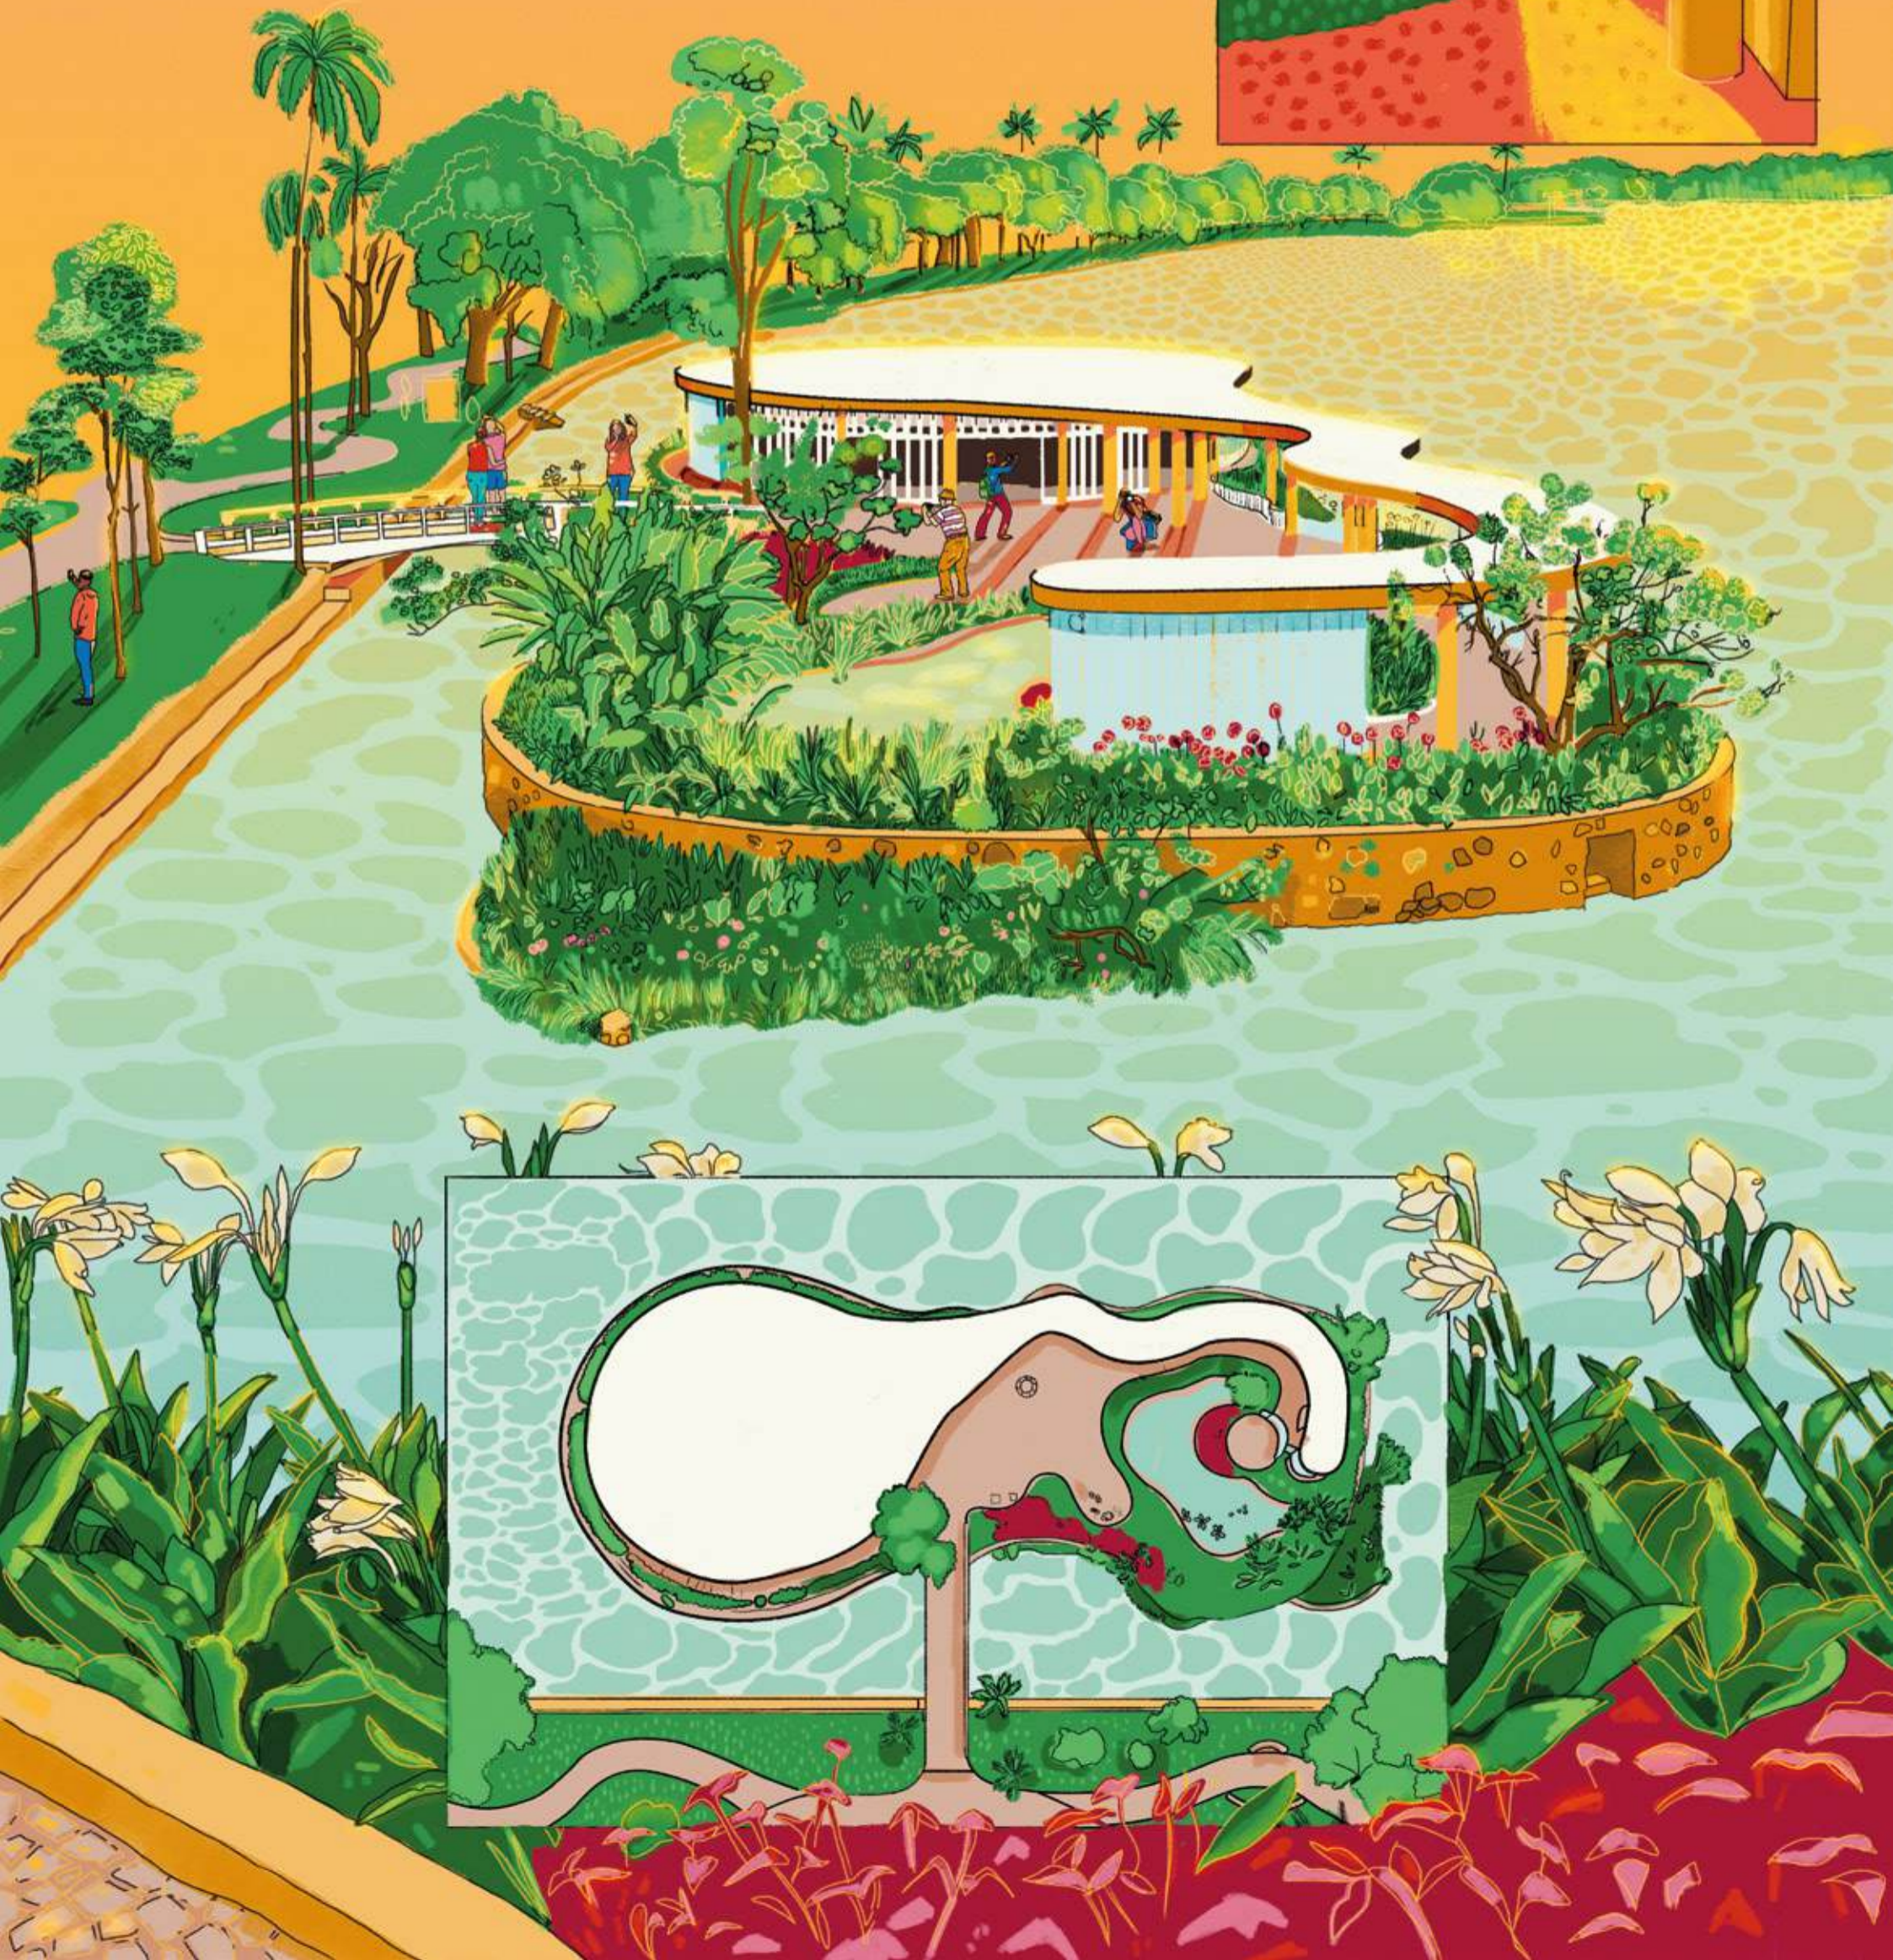

MAPA TURÍSTICO | TOURIST MAP

PAMPULHA

BELO HORIZONTE

AEROPORTO INTERNACIONAL DE CONFINES

CENTRO

- LEGENDA**
- MIRANTE
VIEWPOINT
 - ÁREA GASTRONÔMICA
GASTRONOMIC DISTRICT
 - ALUGUEL DE BICICLETAS
BICYCLE RENTAL
 - CICLOVIA
BICYCLE WAY
 - WIFI
FREE WIFI
 - INFORMAÇÃO TURÍSTICA
TOURIST INFORMATION
 - PATRIMÔNIO CULTURAL
CULTURAL HERITAGE OF HUMANITY

- LINHAS DE ÔNIBUS**
- 3302A
 - 51
 - 50
 - 65
 - 5401
 - 5106
 - AEROPORTO DE CONFINES

ATRATIVOS TURÍSTICOS

- 1 AEROPORTO DA PAMPULHA
PAMPULHA AIRPORT
- 2 CASA DO BAILE
CASA DO BAILE
- 3 ESTAÇÃO ECOLÓGICA DA UFMG
UFMG ECOLOGICAL STATION
- 4 IGREJA SÃO FRANCISCO DE ASSIS
SÃO FRANCISCO DE ASSIS CHURCH
- 5 IATE TÊNIS CLUBE
IATE TÊNIS CLUB
- 6 LAGOA DA PAMPULHA
PAMPULHA LAKE
- 7 MINEIRÃO
MINEIRÃO STADIUM
- 8 MINEIRINHO
MINEIRINHO ARENA
- 9 MUSEU DE ARTE DA PAMPULHA (TEMPORARIAMENTE FECHADO)
PAMPULHA ART MUSEUM (TEMPORARILY CLOSED)
- 10 MUSEU BRASILEIRO DE FUTEBOL
THE BRAZILIAN SOCCER MUSEUM
- 11 MUSEU CASA KUBITSCHEK
KUBITSCHEK HOUSE MUSEUM
- 12 MUSEU DA HISTÓRIA DA INQUISIÇÃO
HISTORICAL MUSEUM OF INQUISITION
- 13 PARQUE ECOLÓGICO DA PAMPULHA
PAMPULHA ECOLOGICAL PARK
- 14 PARQUE GUANABARA
GUANABARA AMUSEMENT PARK
- 15 PARQUE LAGOA DO NADO
LAGOA DO NADO PARK
- 16 ZOOBOTÂNICA
ZOO AND BOTANICAL PARK

CONHEÇA MAIS:

BELO HORIZONTE SURPREENDENTE

Belotur

PREFEITURA BELO HORIZONTE

1:20.000

Avenida
Fleming